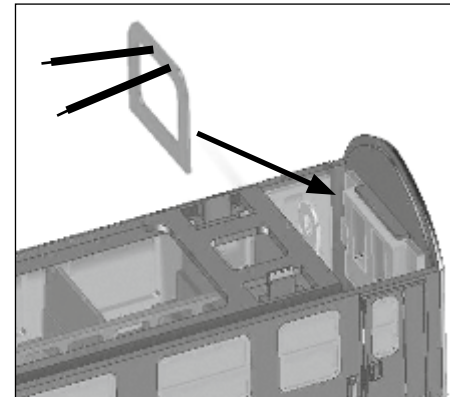

www.facebook.com/tilligbahn

Zugschlussbeleuchtung Reisezugwagen Typ Y

Art.-Nr. 08856

EINBAUANLEITUNG

Die Zugschlussbeleuchtung kann wahlweise direkt an die Anschlusskontakte an den Wagenenden oder an eine Innenbeleuchtung z.B. Tillig Art.-Nr. 08858 angeschlossen werden.

Einbausituation

Litze führt zum anderen
Wagenende

Nicht geeignet für Kinder unter 14 Jahren wegen abnehmbarer und verschluckbarer Kleinteile und Verletzungsgefahr durch funktionsbedingte scharfe Ecken und Kanten.