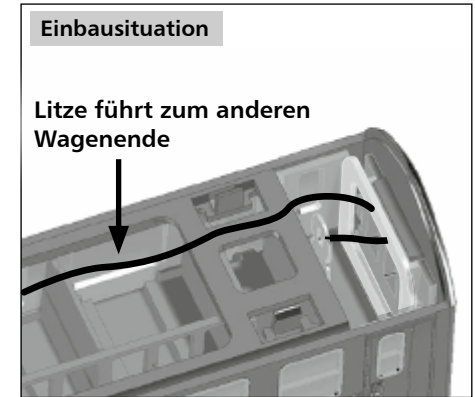

www.facebook.com/tilligbahn

Zugschlussbeleuchtung Reisezugwagen Typ Y

Art.-Nr. 08856

EINBAUANLEITUNG

Die Zugschlussbeleuchtung kann wahlweise direkt an die Anschlusskontakte an den Wagenenden oder an eine Innenbeleuchtung z.B. Tillig Art.-Nr. 08858 angeschlossen werden.

Einbausituation

Litze führt zum anderen
Wagenende

Nicht geeignet für Kinder unter 14 Jahren wegen abnehmbarer und verschluckbarer Kleinteile und Verletzungsgefahr durch funktionsbedingte scharfe Ecken und Kanten.