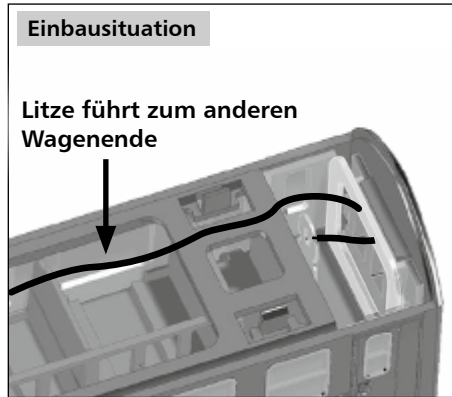

Zugschlussbeleuchtung Reisezugwagen Typ Y

Art.-Nr. 08856

EINBAUANLEITUNG

Die Zugschlussbeleuchtung kann wahlweise direkt an die Anschlusskontakte an den Wagenenden oder an eine Innenbeleuchtung z.B. Tillig Art.-Nr. 08858 angeschlossen werden.

Einbausituation

Litze führt zum anderen
Wagenende

Nicht geeignet für Kinder unter 14 Jahren wegen abnehmbarer und verschluckbarer Kleinteile und Verletzungsgefahr durch funktionsbedingte scharfe Ecken und Kanten.