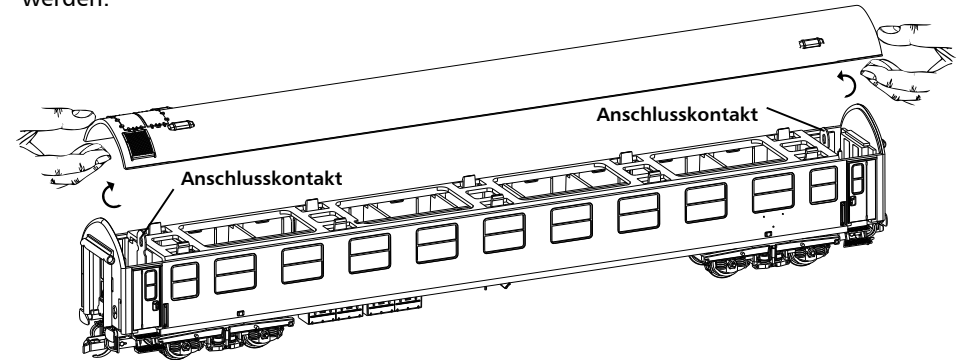

www.facebook.com/tilligbahn

Zugschlussbeleuchtung Reisezugwagen Typ Y

Art.-Nr. 08856

EINBAUANLEITUNG

Die Zugschlussbeleuchtung kann wahlweise direkt an die Anschlusskontakte an den Wagenenden oder an eine Innenbeleuchtung z.B. Tillig Art.-Nr. 08858 angeschlossen werden.

Einbausituation

Litze führt zum anderen
Wagenende

Nicht geeignet für Kinder unter 14 Jahren wegen abnehmbarer und verschluckbarer Kleinteile und Verletzungsgefahr durch funktionsbedingte scharfe Ecken und Kanten.