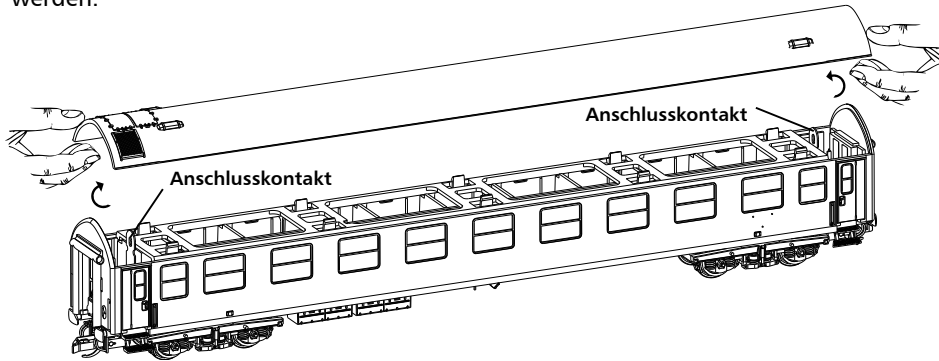

Zugschlussbeleuchtung Reisezugwagen Typ Y

Art.-Nr. 08856

EINBAUANLEITUNG

Die Zugschlussbeleuchtung kann wahlweise direkt an die Anschlusskontakte an den Wagenenden oder an eine Innenbeleuchtung z.B. Tillig Art.-Nr. 08858 angeschlossen werden.

Einbausituation

Litze führt zum anderen
Wagenende

Nicht geeignet für Kinder unter 14 Jahren wegen abnehmbarer und verschluckbarer Kleinteile und Verletzungsgefahr durch funktionsbedingte scharfe Ecken und Kanten.