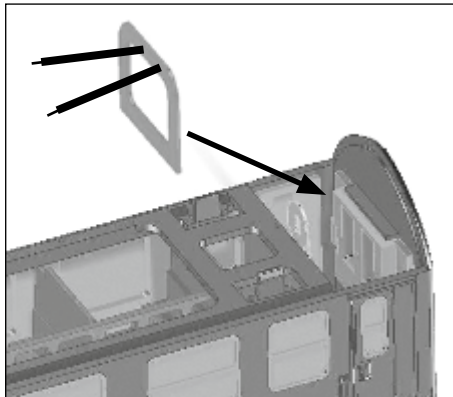

Zugschlussbeleuchtung Reisezugwagen Typ Y

Art.-Nr. 08856

EINBAUANLEITUNG

Die Zugschlussbeleuchtung kann wahlweise direkt an die Anschlusskontakte an den Wagenenden oder an eine Innenbeleuchtung z.B. Tillig Art.-Nr. 08858 angeschlossen werden.

Einbausituation

Litze führt zum anderen
Wagenende

Nicht geeignet für Kinder unter 14 Jahren wegen abnehmbarer und verschluckbarer Kleinteile und Verletzungsgefahr durch funktionsbedingte scharfe Ecken und Kanten.